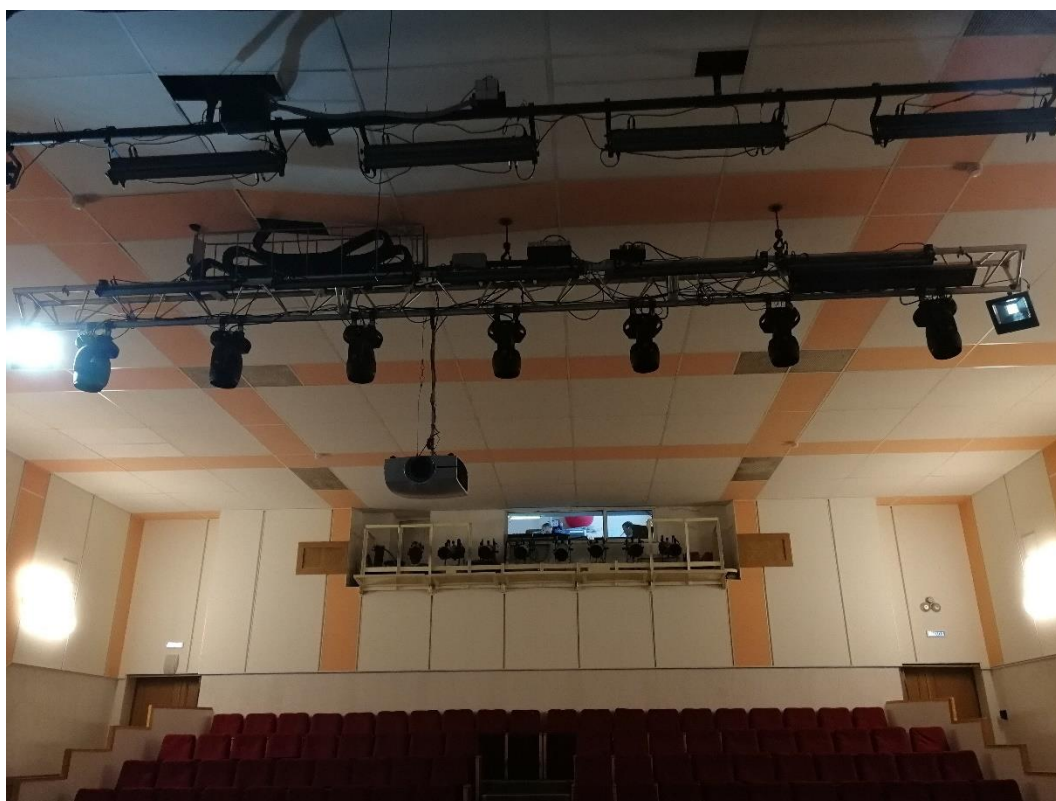

ОБЩАЯ СХЕМА ЗАЛА

ОБЩАЯ СХЕМА СЦЕНЫ

Арьерсцена:
= ширина 3,5 м;
= высота 4 м,
= глубина 3 м

Глубина с учетом арьерсцены = 13 м
Глубина без учета арьерсцены = 10 м
Рабочая высота = 5 м

Круг d 4.5 метра (плавная регулировка скорости)

ОБЩИЙ ВИД СЦЕНЫ

СПИСОК ЭЛЕКТРООБОРУДОВАНИЯ

- Световой пульт: MALIGHTING DOT2
- Звуковой пульт (стационарный) YAMAHA 01196i
- Звуковой пульт (переносной): MAKIE
- Звуковые колонки (сцена): SR1530 (2 шт.)
- Сафбуфер (сцена): SWA1501 (2 шт.)

СВЕТОВОЙ ПУЛЬТ

СВЕТ

ПЕРВЫЙ СОФИТ

ВТОРОЙ СОФИТ

СВЕТ

ВЫНОС ЛЕВЫЙ

ВЫНОС ПРАВЫЙ

СВЕТ

ВЫНОС

ВЫНОСНОЙ СОФИТ

СВЕТ

ЛЕВЫЙ ПОРТАЛ

ПРАВЫЙ ПОРТАЛ

ЗВУК

ЗВУКОВОЙ ПУЛЬТ