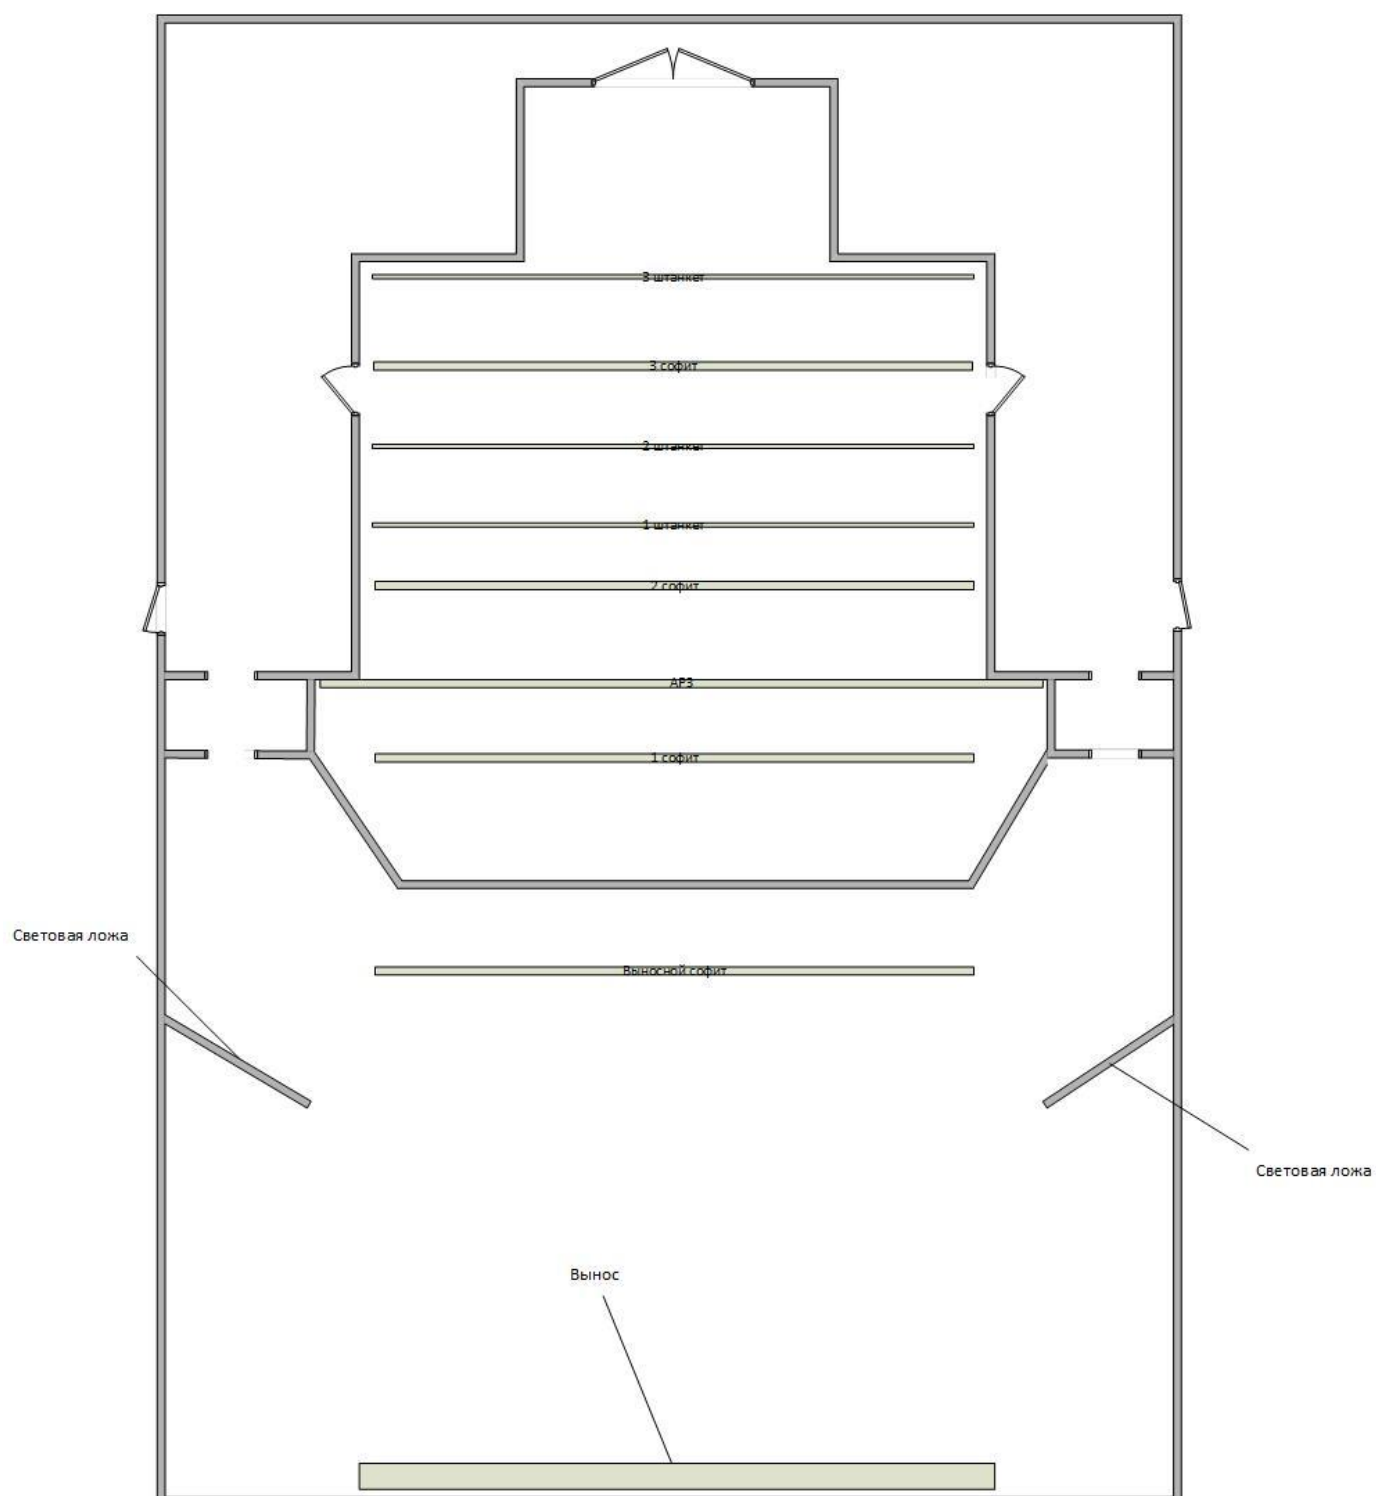

**Театр
юного
зрителя**
г. Заречного

ТЕХНИЧЕСКИЙ ПАСПОРТ ТЕАТРА

Театр юного зрителя г. Заречного

ПЛАН ЗРИТЕЛЬНОГО ЗАЛА

 Первый пояс	10 ряд	1 2 3 4 5 6 7 8 9 10 11 12 13 14 15 16 17 18 19 20
 Второй пояс	9 ряд	1 2 3 4 5 6 7 8 9 10 11 12 13 14 15 16 17 18 19
 Третий пояс	8 ряд	1 2 3 4 5 6 7 8 9 10 11 12 13 14 15 16 17 18 19
	7 ряд	1 2 3 4 5 6 7 8 9 10 11 12 13 14 15 16 17 18 19
	6 ряд	1 2 3 4 5 6 7 8 9 10 11 12 13 14 15 16 17 18 19
	5 ряд	1 2 3 4 5 6 7 8 9 10 11 12 13 14 15 16 17 18 19
	4 ряд	1 2 3 4 5 6 7 8 9 10 11 12 13 14 15 16 17 18 19
	3 ряд	1 2 3 4 5 6 7 8 9 10 11 12 13 14 15 16 17 18 19
	2 ряд	1 2 3 4 5 6 7 8 9 10 11 12 13 14 15 16 17 18 19
	1 ряд	1 2 3 4 5 6 7 8 9 10 11 12 13 14 15 16 17 18 19

ОБЩАЯ СХЕМА ЗАЛА

ОБЩАЯ СХЕМА СЦЕНЫ

Арьерсцена:
= ширина 3,5 м;
= высота 4 м,
= глубина 3 м

Глубина с учетом арьерсцены = 13 м
Глубина без учета арьерсцены = 10 м
Рабочая высота = 5 м

Круг d 4.5 метра (плавная регулировка скорости)

СВЕТОВОЙ ПУЛЬТ

СВЕТ

ПЕРВЫЙ СОФИТ

ВТОРОЙ СОФИТ

СВЕТ

ВЫНОС ЛЕВЫЙ

ВЫНОС ПРАВЫЙ

СВЕТ

ВЫНОС

ВЫНОСНОЙ СОФИТ

СВЕТ

ЛЕВЫЙ ПОРТАЛ

ПРАВЫЙ ПОРТАЛ

ЗВУК

ЗВУКОВОЙ ПУЛЬТ