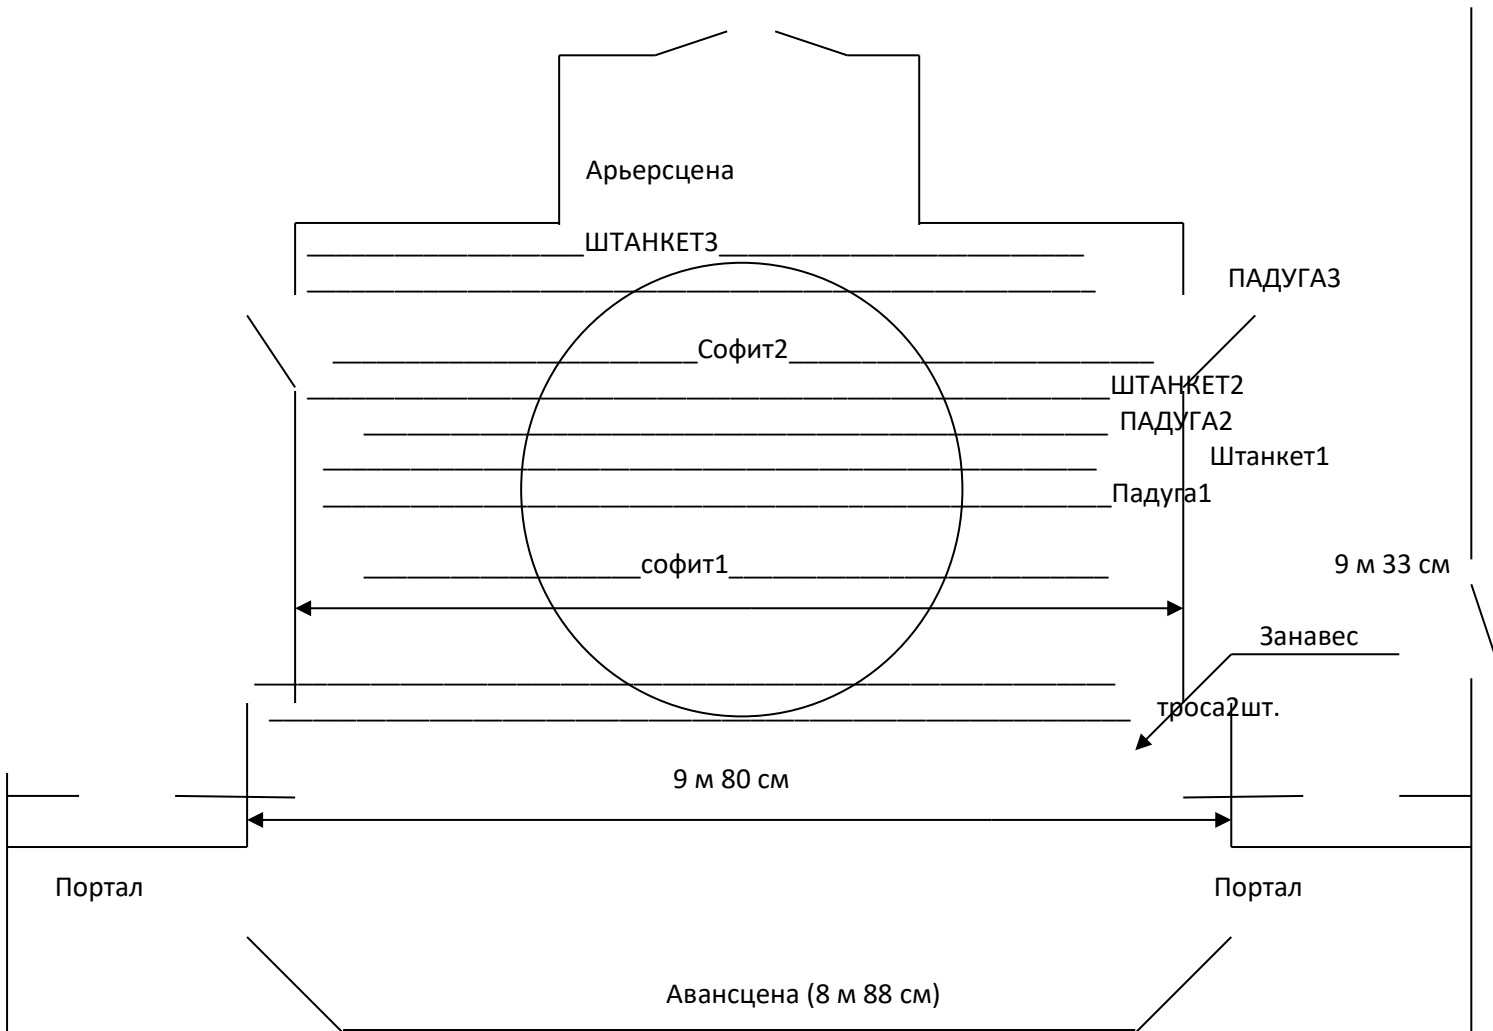

**Театр
юного
зрителя**
г. Заречного

ТЕХНИЧЕСКИЙ ПАСПОРТ ТЕАТРА

Театр юного зрителя г. Заречного

ПЛАН ЗРИТЕЛЬНОГО ЗАЛА

 Первый пояс	10 ряд	1 2 3 4 5 6 7 8 9 10 11 12 13 14 15 16 17 18 19 20
 Второй пояс	9 ряд	1 2 3 4 5 6 7 8 9 10 11 12 13 14 15 16 17 18 19
 Третий пояс	8 ряд	1 2 3 4 5 6 7 8 9 10 11 12 13 14 15 16 17 18 19
	7 ряд	1 2 3 4 5 6 7 8 9 10 11 12 13 14 15 16 17 18 19
	6 ряд	1 2 3 4 5 6 7 8 9 10 11 12 13 14 15 16 17 18 19
	5 ряд	1 2 3 4 5 6 7 8 9 10 11 12 13 14 15 16 17 18 19
	4 ряд	1 2 3 4 5 6 7 8 9 10 11 12 13 14 15 16 17 18 19
	3 ряд	1 2 3 4 5 6 7 8 9 10 11 12 13 14 15 16 17 18 19
	2 ряд	1 2 3 4 5 6 7 8 9 10 11 12 13 14 15 16 17 18 19
	1 ряд	1 2 3 4 5 6 7 8 9 10 11 12 13 14 15 16 17 18 19

ОБЩАЯ СХЕМА ЗАЛА

ОБЩАЯ СХЕМА СЦЕНЫ

Арьерсцена:
= ширина 3,5 м;
= высота 4 м,
= глубина 3 м

Глубина с учетом арьерсцены = 13 м
Глубина без учета арьерсцены = 10 м
Рабочая высота = 5 м

Круг d 4.5 метра (плавная регулировка скорости)